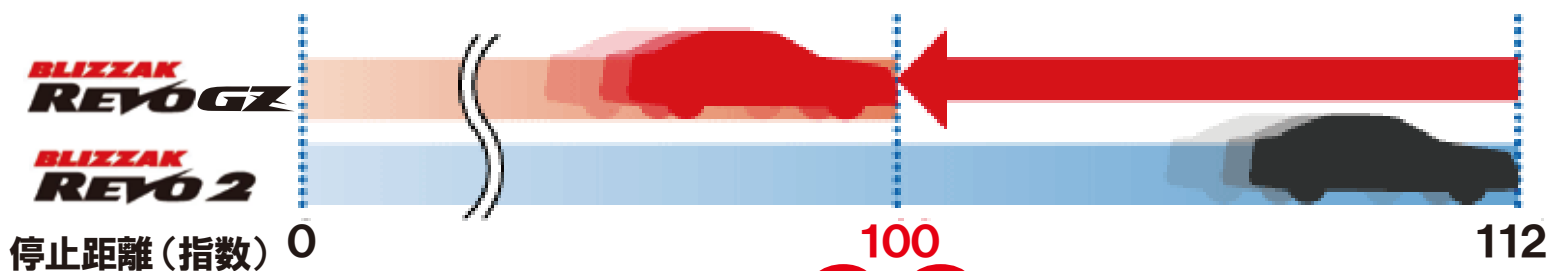

REVO GZ のここが凄い!!

水上ブレーキ性能12%UP

▶ 水上制動距離比較